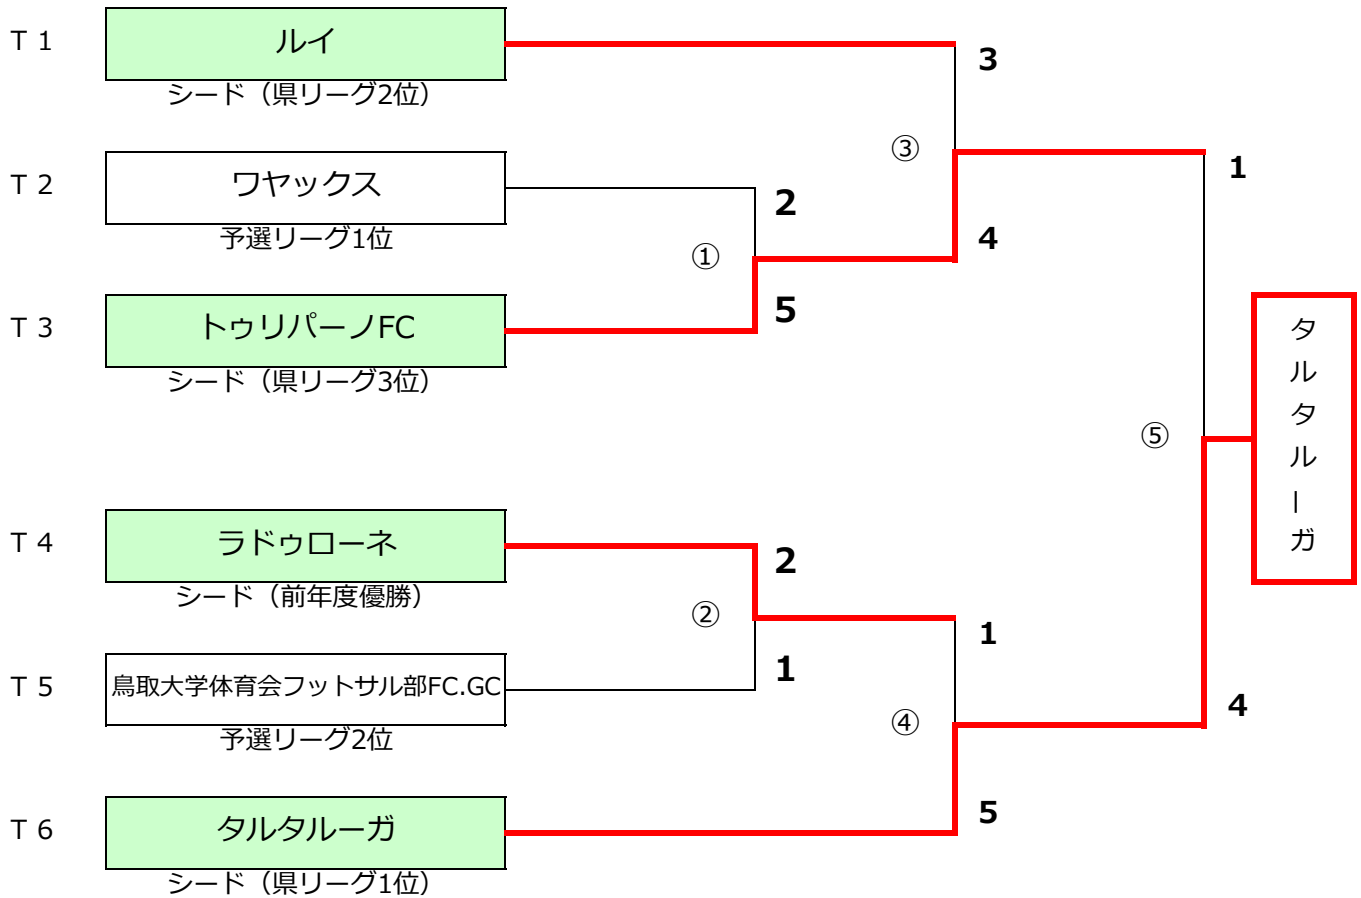

第21回全日本フットサル選手権 鳥取県大会

決勝トーナメント

2015年11月29日(日)

あやめ池スポーツセンター

決勝以外 12分-5分-12分 (プレイングタイム タイムアウトあり)
 決勝のみ 15分-7分-15分 (プレイングタイム タイムアウトあり)
 ※準決勝②から決勝までは45分以上のインターバルをとる

タイムスケジュール					
試合No.	時間	対戦	対戦	審判・記録 (各チーム2名)	
①	9:00	T2 ワックス 2	$\begin{pmatrix} 1 & - & 4 \\ 1 & - & 1 \end{pmatrix}$	5 トゥリパーノFC T3	ルイ
②	10:30	T4 ラドゥローネ 2	$\begin{pmatrix} 1 & - & 1 \\ 1 & - & 0 \end{pmatrix}$	1 鳥取大学体育会フットサル部FC.GC T5	タルタルーガ
③ 準決勝 1	12:00	①の勝者 トゥリパーノFC 4	$\begin{pmatrix} 3 & - & 3 \\ 1 & - & 0 \end{pmatrix}$	3 ルイ T1	第2試合の敗者 (記録・TKのみ)
④ 準決勝 2	13:30	②の勝者 ラドゥローネ 1	$\begin{pmatrix} 1 & - & 3 \\ 0 & - & 2 \end{pmatrix}$	5 タルタルーガ T6	第3試合の敗者 (記録・TKのみ)
⑤ 決勝戦	15:30	③の勝者 トゥリパーノFC 1	$\begin{pmatrix} 0 & - & 1 \\ 1 & - & 3 \end{pmatrix}$	4 タルタルーガ ④の勝者	第4試合の敗者 (記録・TKのみ)