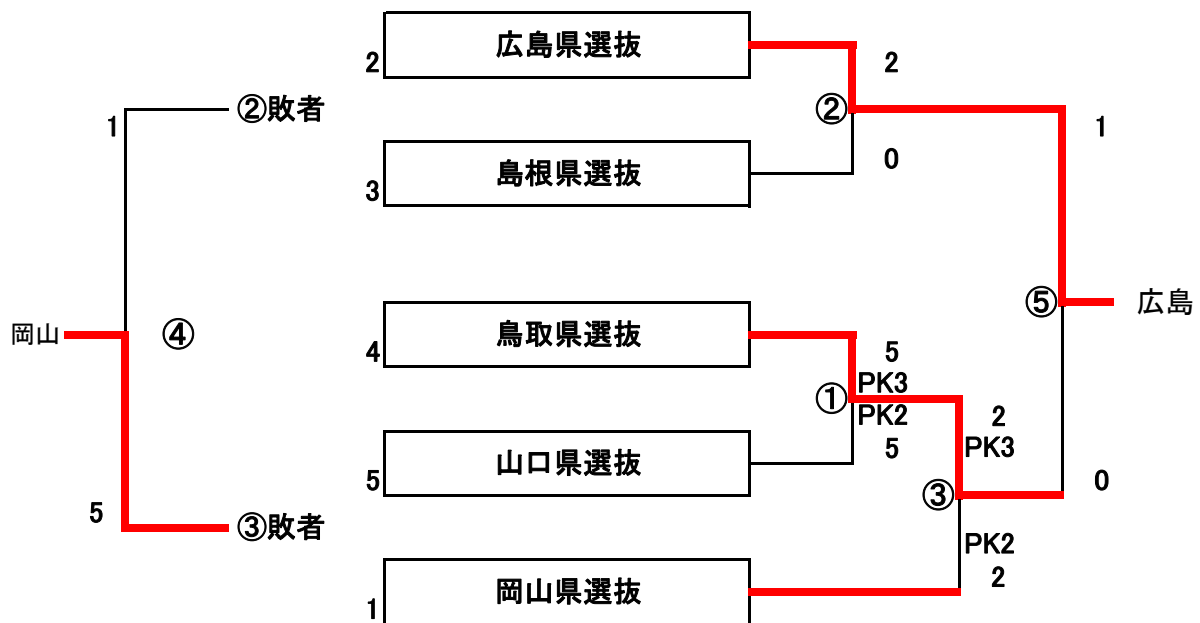

# 第31回全国選抜フットサル大会 中国地域大会

期日：2015年6月14日 会場：あやめ池スポーツセンター（鳥取県東伯郡湯梨浜町）

代表者会議 8時30分（あやめ池スポーツセンター研修室）

	時間	対戦	
① 4位-5位 決定戦	9:30	鳥取県選抜 5	山口県選抜 5
		$\begin{pmatrix} 3 & -1 \\ 2 & -4 \end{pmatrix}$	
		3 PK 2	
② 準決勝	10:50	広島県選抜 2	島根県選抜 0
		$\begin{pmatrix} 1 & -0 \\ 1 & -0 \end{pmatrix}$	
③ 準決勝	12:10	岡山県選抜 2	鳥取県選抜 2
		$\begin{pmatrix} 2 & -1 \\ 0 & -1 \end{pmatrix}$	
		2 PK 3	
④ 3位-4位 決定戦	13:40	②の敗者 島根県選抜 1	③の敗者 岡山県選抜 5
		$\begin{pmatrix} 1 & -2 \\ 0 & -3 \end{pmatrix}$	
⑤ 優勝決定戦	14:50	②の勝者 広島県選抜 1	③の勝者 鳥取県選抜 0
		$\begin{pmatrix} 0 & -0 \\ 1 & -0 \end{pmatrix}$	

1位：広島県選抜 2位：鳥取県選抜 3位：岡山県選抜 4位：島根県選抜 5位：山口県選抜

試合時間： 前後半各15分(プレーイングタイム)、インターバル5分

※第4試合(3位-4位決定戦)のみ 前後半各12分(プレーイングタイム)、インターバル5分

※順位決定戦、準決勝 → 同点の場合、3人によるPK戦(4人目以降はサドンデス)

※優勝決定戦 → 同点の場合、延長の場合10分(前・後半5分)、それでも決しない場合は3人によるPK戦  
(PK戦は4人目以降はサドンデス)